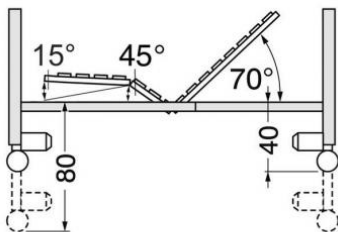

Lůžko polohovací Casa Med Classic 4

Kód výrobku: 6468

Popis:

pojízdnévýškově nastavitelné: 40-80cmčtyřdílný lamelový rošt s nastavením tuhosti lamelskládací konstrukce pro transport (TLSU)bezpečnostní pojistka polohovánícelková hmotnost: 107 kg maximální pracovní zatížení: 175 kg maximální hmotnost pacienta: 140 Kg rozměry: Maximální výška včetně hrazdy: 181,5 cm Vnější rozměry š/d: 102,2 x 206 cm Rozměry ložné plochy š/d: 89 x 199 cm Rozměry matrace š/d/v: 90 x 200 x 10(12) cm Uhel/délka nastavení zádového dílu:0°-70°/70 cm Délka pánevního dílu: 24 cm Uhel/délka nastavení stehenního dílu: 0°-45°/27 cm Uhel/délka nastavení lýtkového dílu: 0°-30°/61cm dekor dřeva: Přírodní vrstvený bukZvláštní sazby poštovného:- po Praze: 130,- Kč- mimo Prahu do 100 km: 1.000,- Kč 100 - 250 km: 2.000,- Kč více než 250 km: 3.000,- KčPoštovné se Vám neukáže v objednávce (nelze přednastavit).

Ceny: 27522.90 Kč bez DPH
30275.19 Kč s DPH

Lůžko polohovací Casa Med ClassicII

Kód výrobku: 6678

Popis:

pojízdnévýškově nastavitelné: 40-80cmčtyřdílný lamelový rošt s nastavením tuhosti lamelvybavení: hrazda, hrazdička, postranice, kolečka s brzdou, bezpečnostní pojistka polohovánícelková hmotnost: 149 kgmaximální pracovní zatížení: 200 kgmaximální hmotnost pacienta: 165 Kgrozměry: maximální výška včetně hrazdy: 181,5 cm, vnější rozměry š/d: 102,2 x 206 cm, rozměry ložné plochy š/d: 89 x 199 cm, rozměry matrace š/d/v: 90 x 200 x 10(12) cm, uhel/délka nastavení zádového dílu:0°-70°/70 cm, délka pánevního dílu: 24 cm, uhel/délka nastavení stehenního dílu: 0°-45°/27 cm, uhel/délka nastavení lýtkového dílu: 0°-30°/61cm, dekor dřeva: přírodní vrstvený buk. Zvláštní sazby poštovného:- po Praze: 130,- Kč- mimo Prahu do 100 km: 1.000,- Kč 100 - 250 km: 2.000,- Kč