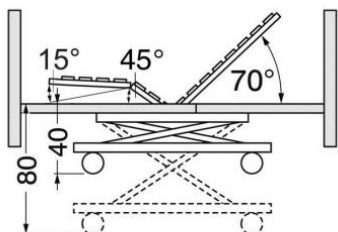

Ceny: 27431.20 Kč bez DPH
30174.32 Kč s DPH

Lůžko polohovací Proma

Kód výrobku: 6669

Popis:

polohování a zvedání ložné plochy pomocí elektromotoruložná plocha pětídílná z dřevěných či kovových lamelkovová konstrukce lakovaná práškovými vypalovacími lakybednění s integrovanými zábrany s unikátním systémem odjišťovánípo dohodě možnost volby barevného provedenímožno doplnit o kolečka samostatně nebo centrálně brzditelnározměry: délka ložné plochy: 200 cm, šířka ložné plochy: 80, 85 nebo 90 cm, nosnost lůžka: 170 kg, hmotnost lůžka: 120 kgZvláštní sazby poštovného:- po Praze: 130,- Kč- mimo Prahu do 100 km: 1.000,- Kč 100 - 250 km: 2.000,- Kč více než 250 km: 3.000,- KčPoštovné se Vám neukáže v objednávce

Ceny: 27522.90 Kč bez DPH
30275.19 Kč s DPH

Lůžko polohovací Casa Med ClassicII

Kód výrobku: 6678

Popis:

pojízdnévýškově nastavitelné: 40-80cmčtyřdílný lamelový rošt s nastavením tuhosti lamelvybavení: hrazda, hrazdička, postranice, kolečka s brzdou, bezpečnostní pojistka polohovánícelková hmotnost: 149 kgmaximální pracovní zatížení: 200 kgmaximální hmotnost pacienta: 165 Kgrozměry: maximální výška včetně hrazdy: 181,5 cm, vnější rozměry š/d: 102,2 x 206 cm, rozměry ložné plochy š/d: 89 x 199 cm, rozměry matrace š/d/v: 90 x 200 x 10(12) cm, uhel/délka nastavení zádového dílu:0°-70°/70 cm, délka pánevního dílu: 24 cm, uhel/délka nastavení stehenního dílu: 0°-45°/27 cm, uhel/délka nastavení lýtkového dílu: 0°-30°/61cm, dekor dřeva: přírodní vrstvený buk. Zvláštní sazby poštovného:- po Praze: 130,- Kč- mimo Prahu do 100 km: 1.000,- Kč 100 - 250 km: 2.000,- Kč